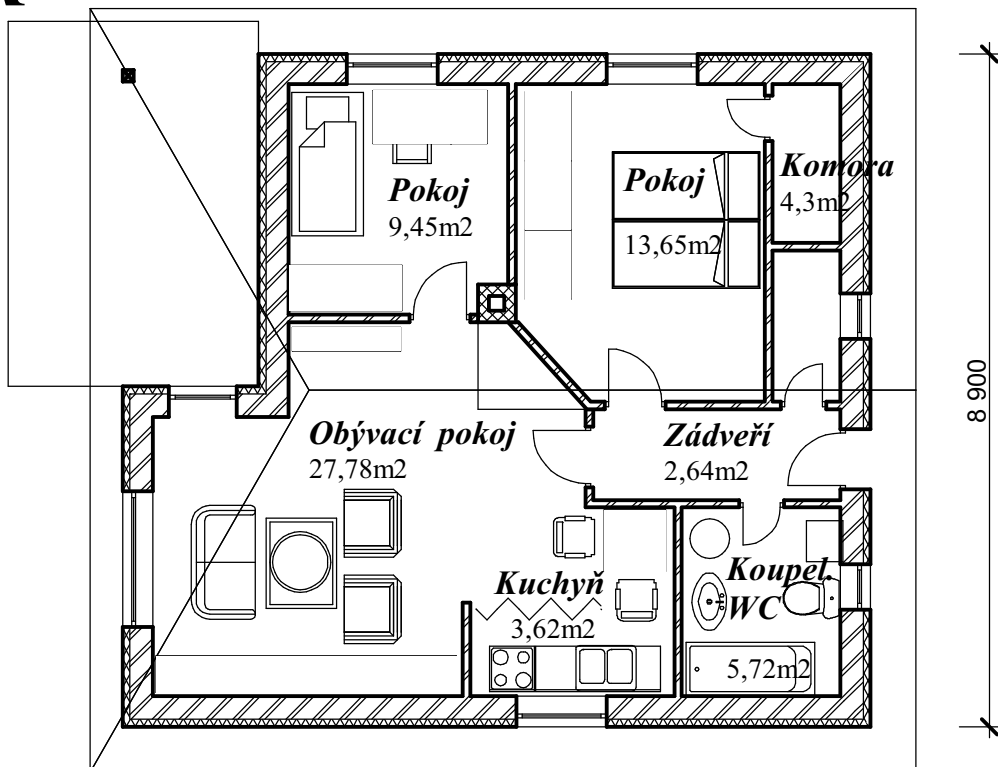

firma Ing. Petr TOMEŠ , Raisova 5, Ostrava - Mar. Hory
tel.: Ostrava 59-66 11 101

LEVNÝ DŮM

ACER 30

Zastavěná plocha 80,2 m²

Domek je zděný z cihel, s tepelnou izolací fasády, dřevěným krovem, krytinou z bonského šindele, okna dřevěná zdvojená. Instalace jsou kompletní, kuchyň je s kuchyňským sporákem, koupelna s obklady a zařizovacími předměty.