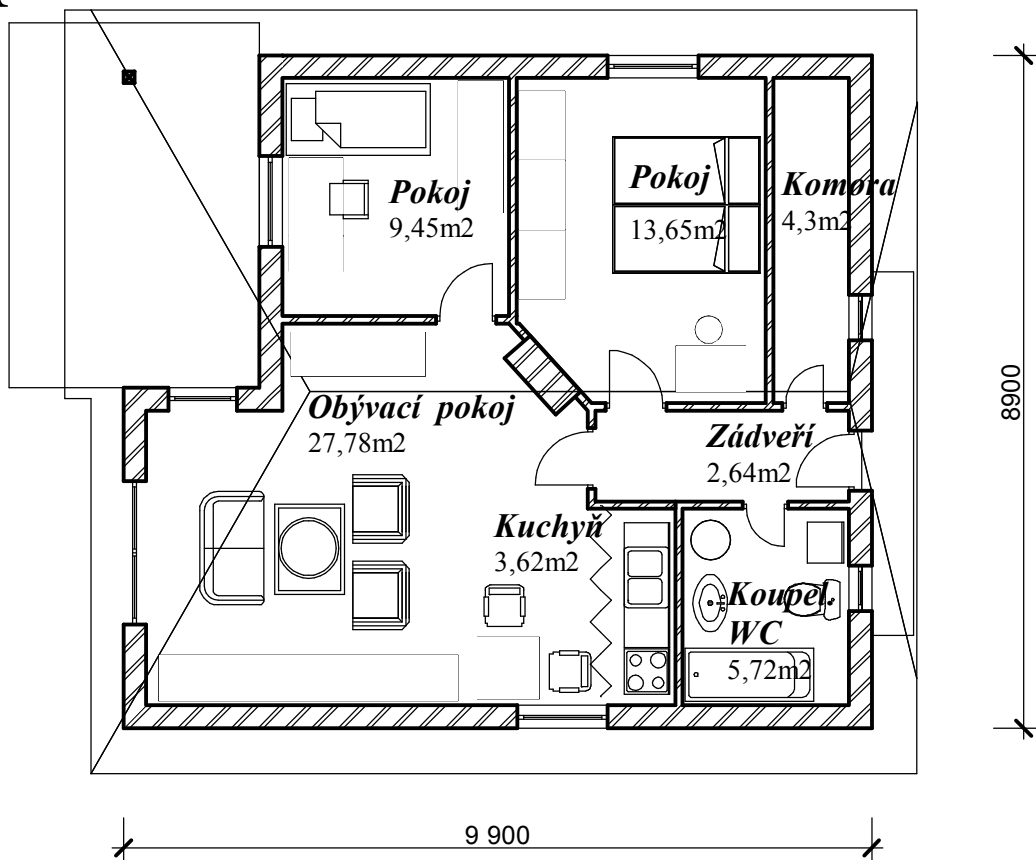

firma Ing. Petr TOMEŠ , Raisova 5, Ostrava - Mar. Hory
tel.: Ostrava 59-66 11 101

LEVNÝ DŮM

1 800 8 100

ACER 31

Domek je zděný z cihel, s tepelnou izolací fasády, dřevěným krovem, krytinou z bonského šindele, okna dřevěná zdvojená. Instalace jsou kompletní, kuchyň je s kuchyňským sporákem, koupelna s obklady a zařizovacími předměty.