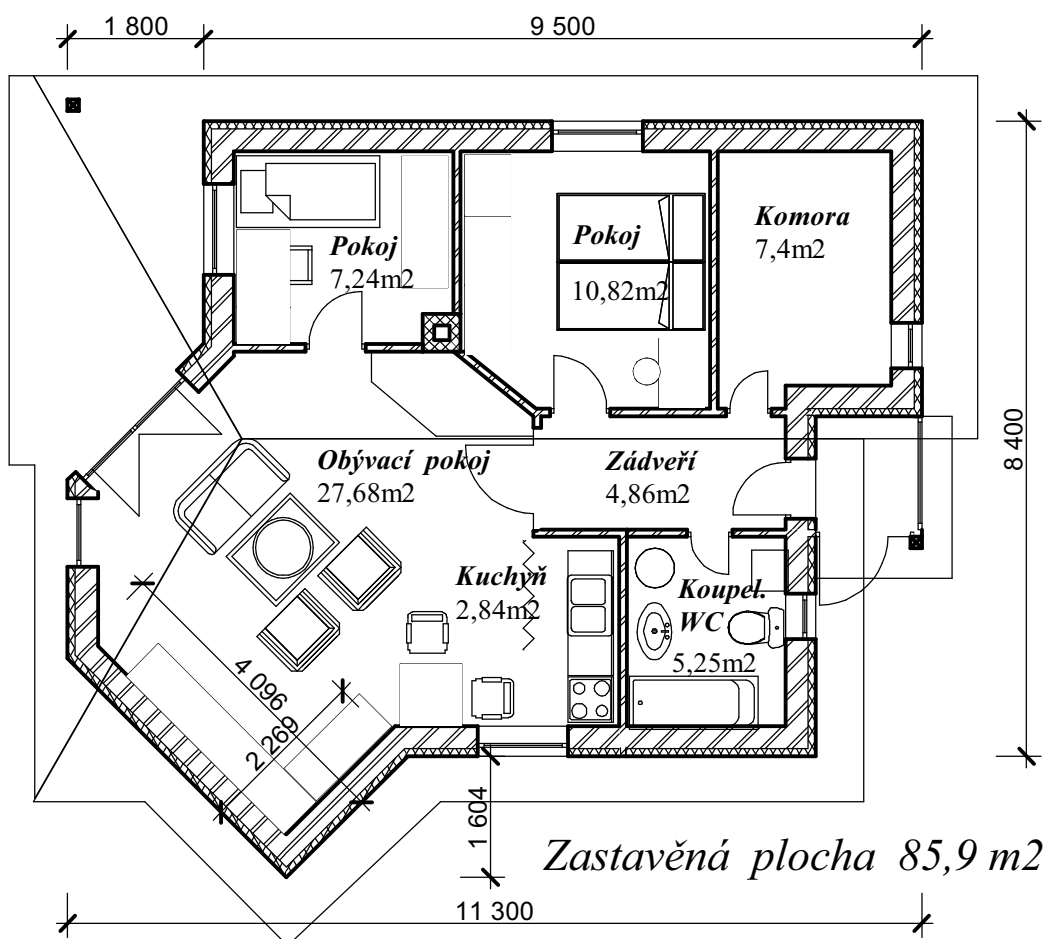

# LEVNÝ DŮM

**ACER**  
**32**

Domek je zděný z cihel, s tepelnou izolací fasády, dřevěným krovem, krytinou z bonského šindele, okna dřevěná zdvojená. Instalace jsou kompletní, kuchyň je s kuchyňským sporákem, koupelna s obklady a zařizovacími předměty.