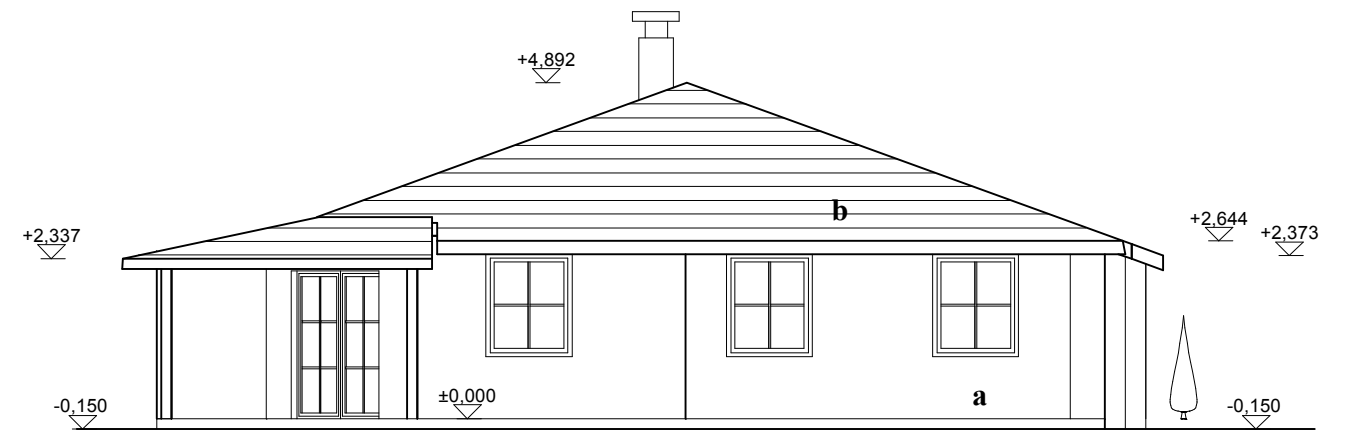

POHLED VÝCHODNÍ

POHLED SEVERNÍ

POHLED ZÁPADNÍ

POHLED JIŽNÍ

- a** - Obklad lícovými cihlami KLINKER cihlově červenými
- b** - Střešní tašky BRAMAC - tmavěčervené (nebo šablony BERONIT černé)
- - Okna a dveře dřevěné odstínu HERBOL Pinie 1400
Pohledové dřevo krovu taktéž.
- - Klempířské výrobky v barvě hnědé