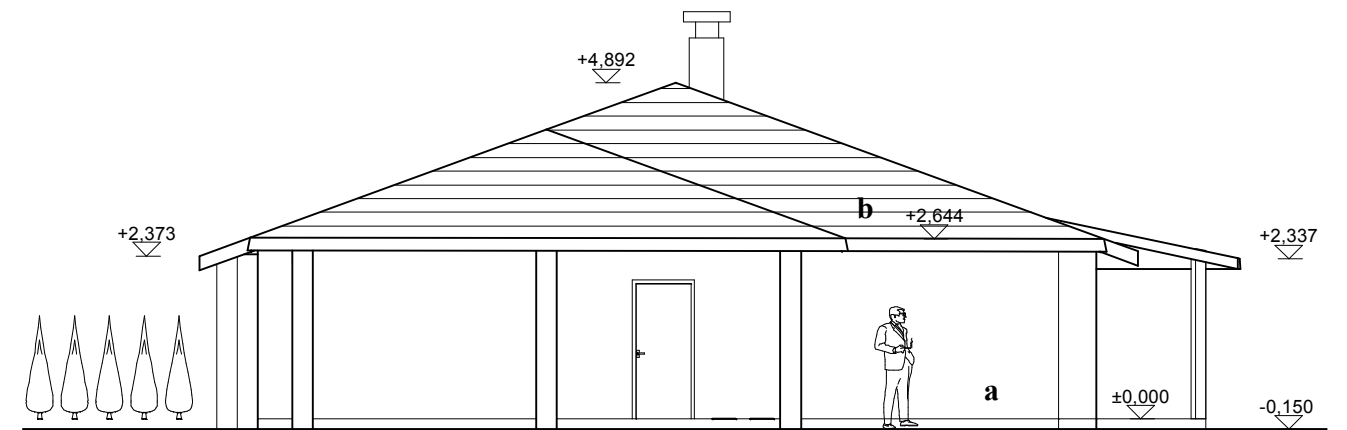

POHLED VÝCHODNÍ

POHLED SEVERNÍ

POHLED ZÁPADNÍ

POHLED JIŽNÍ

- a** - Obklad lícovými cihlami KLINKER cihlově červenými
- b** - Střešní tašky BRAMAC - tmavěčervené (nebo šablony BERONIT černé)
- - Okna a dveře dřevěné odstínu HERBOL Pinie 1400
Pohledové dřevo krovu taktéž.
- - Klempířské výrobky v barvě hnědé