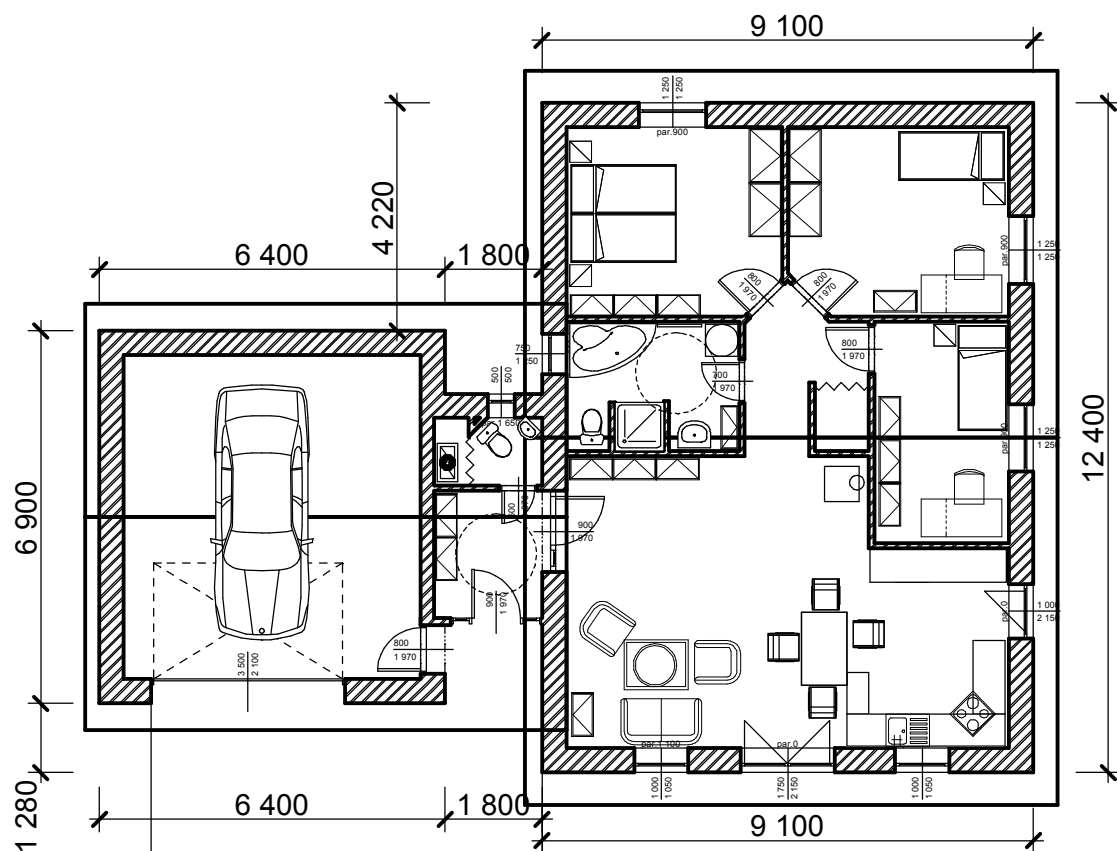

firma ELPROM, Ostrava - Třebovice
firma Ing.Petr TOMeŠ - Covet C., Raisova 5, O.- Mar. Hory

LEVNÝ DŮM

tel.: Ostrava 59-66 11 101
-696 50 22

FLORIDA 1