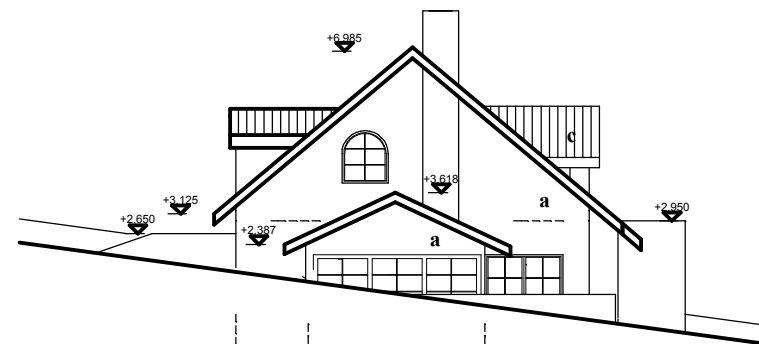

POHLED ČELNÍ
- Jižní

POHLED BOČNÍ
- Východní

POHLED ZADNÍ
- Severní

POHLED BOČNÍ
- Západní

a - Omítka jemně strukturovaná, odstín CAPAROL Palazzo 210 (světle okrová)

FLORIDA 2