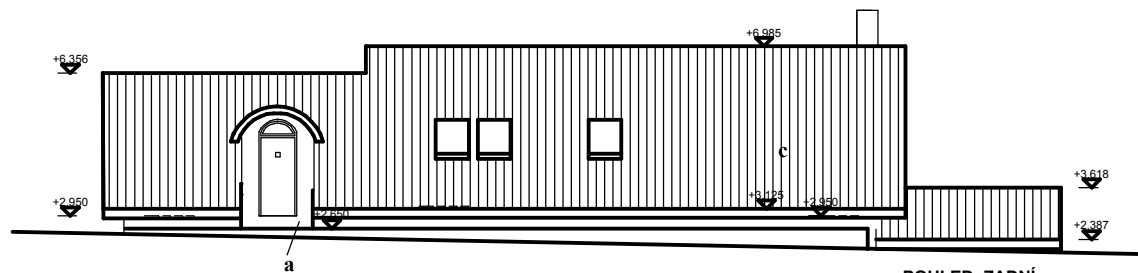

POHLED ČELNÍ
- Jižní

POHLED BOČNÍ
- Východní

POHLED ZADNÍ
- Severní

POHLED BOČNÍ
- Západní

a - Omítka jemně strukturovaná, odstín CAPAROL Palazzo 210 (světle okrová)

FLORIDA 2