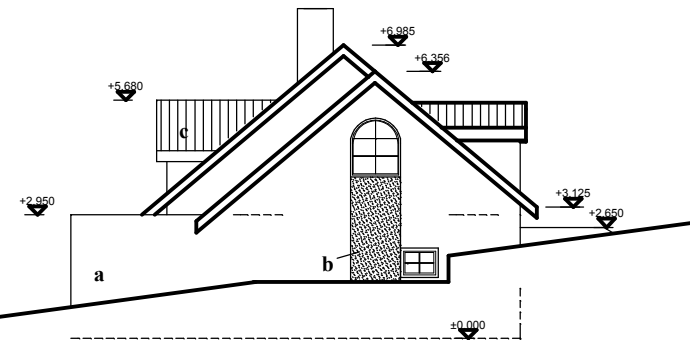

POHLED ČELNÍ
- Jižní

POHLED BOČNÍ
- Východní

POHLED ZADNÍ
- Severní

POHLED BOČNÍ
- Západní

a - Omítka jemně strukturovaná, odstín CAPAROL Palazzo 210 (světle okrová)

FLORIDA 2